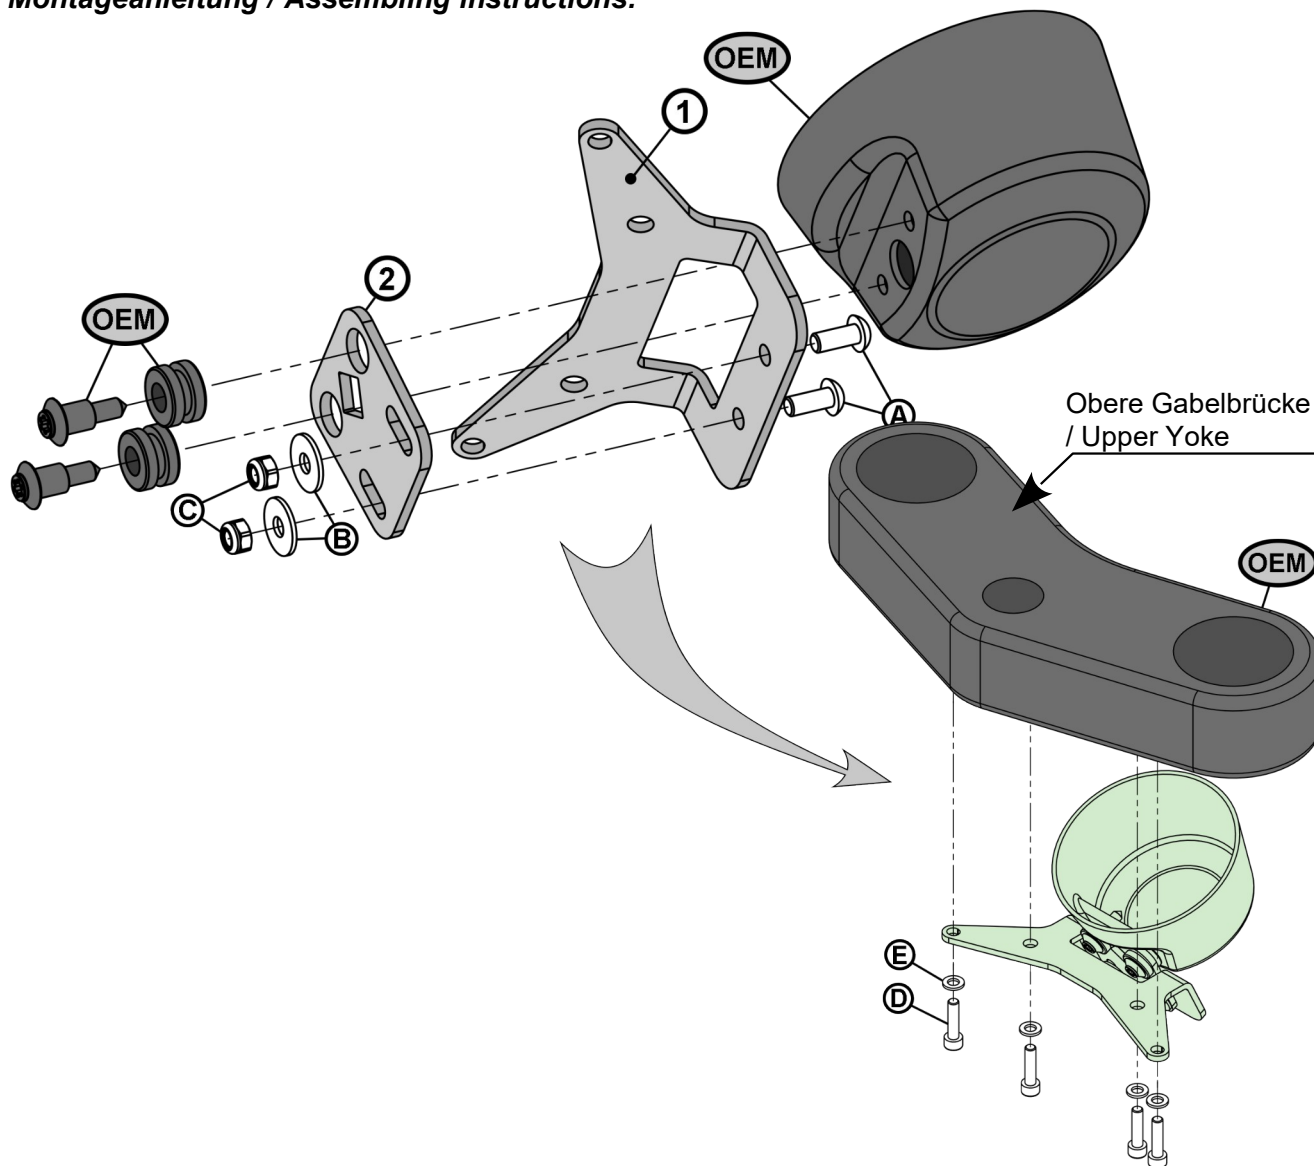

Alle Angaben nach bestem Wissen und Gewissen, jedoch ohne Gewähr. - All information to the best of our knowledge and belief, but without guarantee.