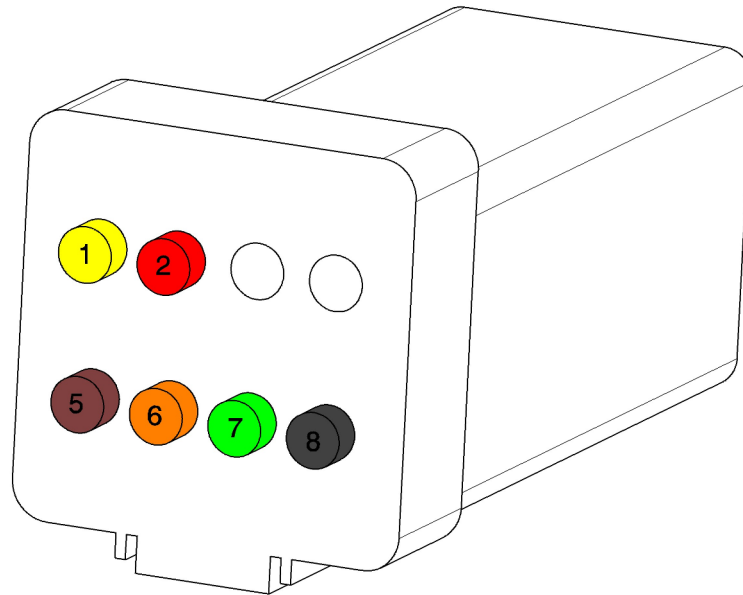

Artikel-Nr.: 63103
Heck-Kabelbaum Triumph

Kabelbelegung / Cable assignment:

Pin	Farben / Color	Pinbelegung / Pin assignment
1	Gelb / Yellow	Rücklicht / Taillight
2	Rot / Red	Blinker links / Indicator left
3		
4		
5	Braun / Brown	Blinker rechts / Indicator right
6	Orange / Orange	Kennzeichenbeleuchtung / Licence plate light
7	Grün / Green	Bremslicht / Brake light
8	Schwarz / Black	Masse / Ground